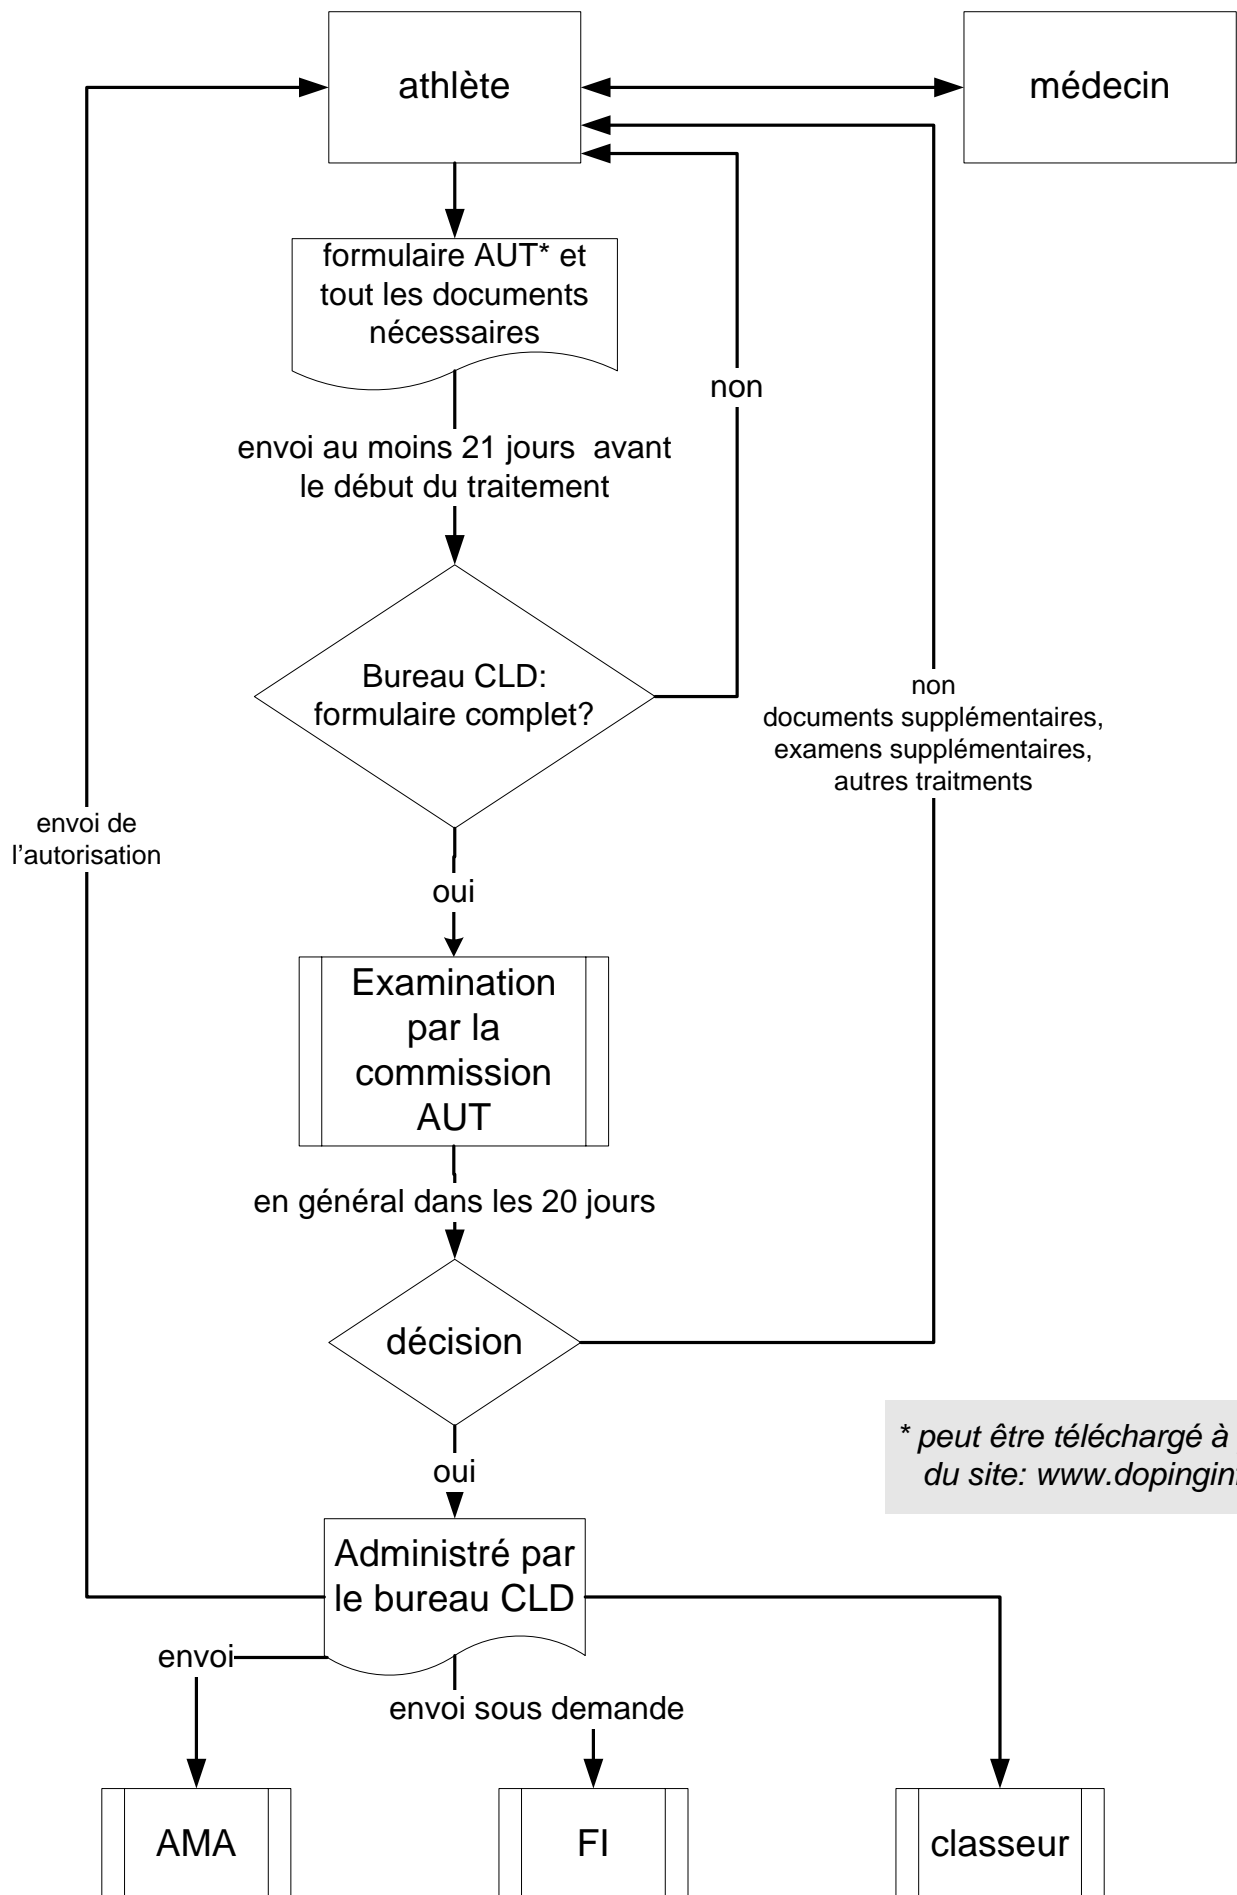

# AUT: processus standard

\* peut être téléchargé à partir du site: [www.dopinginfo.ch](http://www.dopinginfo.ch)